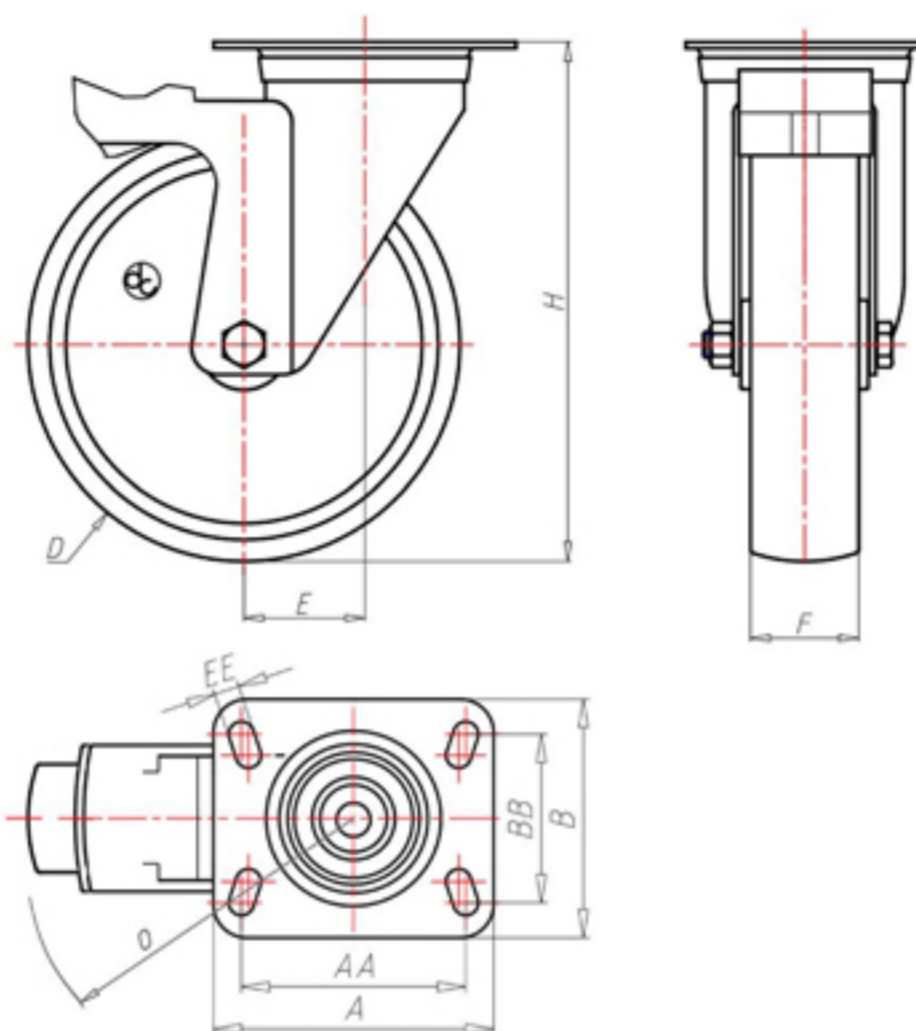

D-FLEX

82 Shore A  
+90°C  
-40°C

INOX

	D	150
	F	40
	H	181
	AxB	100x85
	AAxBB	80x60
	EE	9
	E	46
	O	124
	LC	250

Код с подшипник скольжения

XSGX15045FS

Код с роликовый подшипник из нержавеющей стали

XSGX15045RXFS

Код с двойной шарикоподшипник

XSGX15045CFS

Код с двойной шарикоподшипник из нержавеющей стали

XSGX15045CXFS