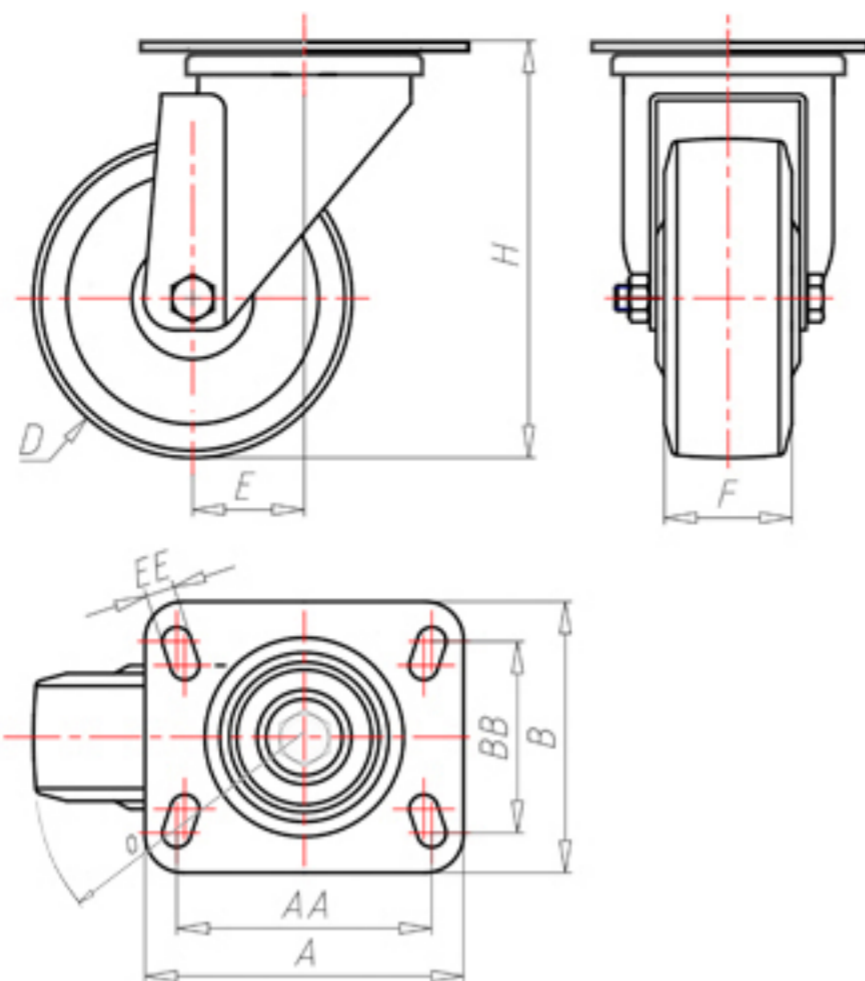

D-FLEX

82 Shore A
+90°C
-40°C

INOX

	D	150
	F	40
	H	184
	AxB	100x85
	AAxBB	80x60
	EE	9
	E	46
	O	107
	LC	280

Код с подшипник скольжения

XSGX15045P

Код с роликовый подшипник из нержавеющей стали

XSGX15045PRX

Code for w Код с двойной шарикоподшипник

XSGX15045PC

Код с двойной шарикоподшипник из нержавеющей стали

XSGX15045PCX