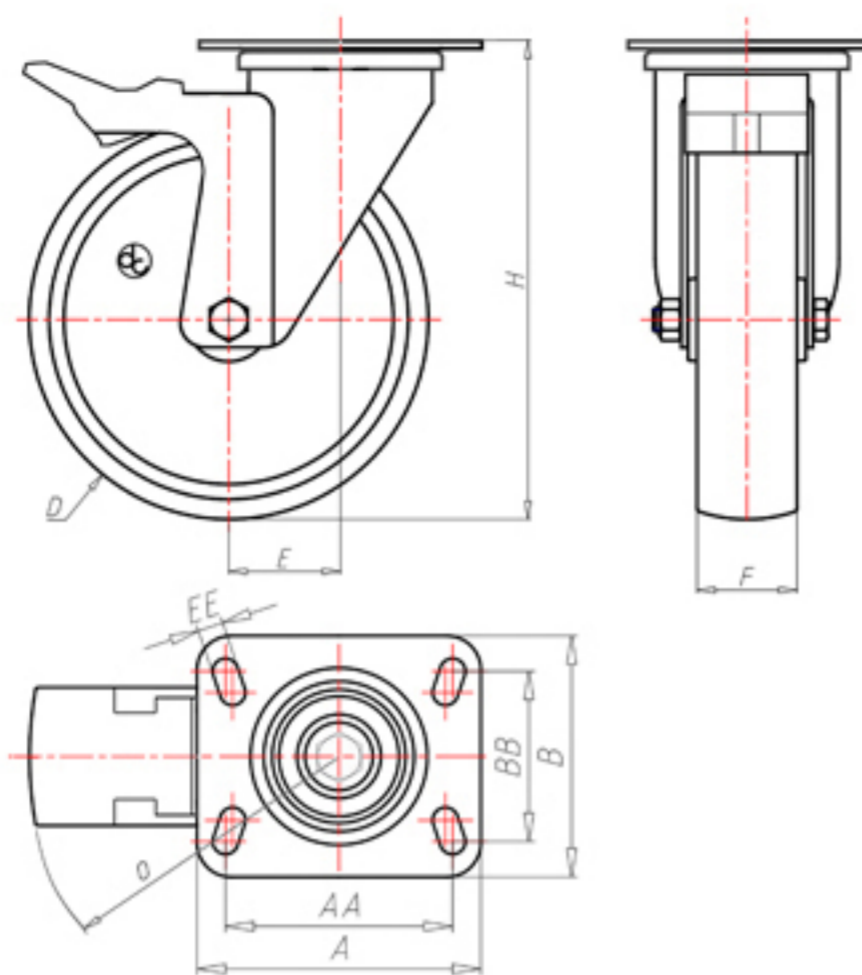

D-FLEX

82 Shore A  
+90°C  
-40°C

INOX

	D	150
	F	40
	H	184
	AxB	135x110
	AAxBB	105x80
	EE	11
	E	52
	O	124
	LC	350

Код с подшипник скольжения

XSGX15060PFA

Код с роликовый подшипник из нержавеющей стали

XSGX15060PRXFA

Code for w Код с двойной шарикоподшипник

XSGX15060PCFA

Код с двойной шарикоподшипник из нержавеющей стали

XSGX15060PCXFA