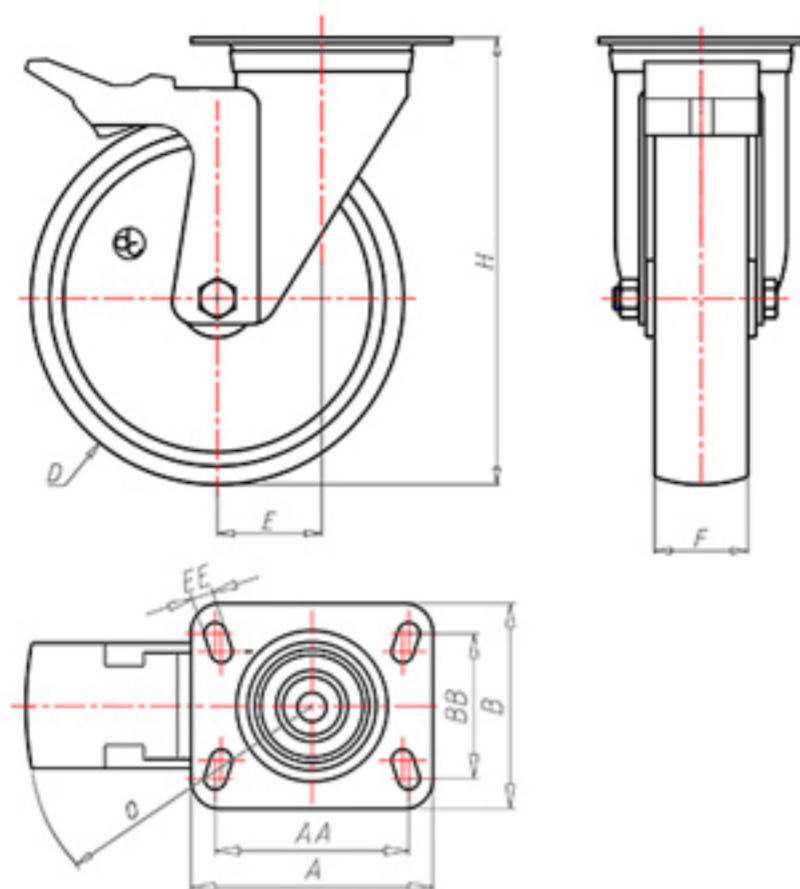

D-FLEX

82 Shore A
+90°C
-40°C

INOX

	D	200
	F	50
	H	232
	AxB	135x110
	AAxBB	105x80
	EE	11
	E	56
	O	167
	LC	400

Код с подшипник скольжения

XSGX20060FA

Код с роликовый подшипник из нержавеющей стали

XSGX20060RXFA

Code for w Код с двойной шарикоподшипник

XSGX200CFA

Код с двойной шарикоподшипник из нержавеющей стали

XSGX200CXFA