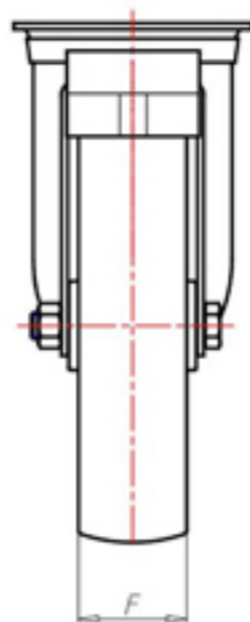

D-FLEX

82 Shore A  
+90°C  
-40°C

INOX

	D	80
	F	33
	H	108
	AxB	100x85
	AAxBB	80x60
	EE	9
	E	40
	O	104
	LC	200

Код с подшипник скольжения

XSGX8040FS

Код с роликовый подшипник из нержавеющей стали

XSGX8040RXFS

Code for w Код с двойной шарикоподшипник

XSGX8040CFS

Код с двойной шарикоподшипник из нержавеющей стали

XSGX8040CXFS