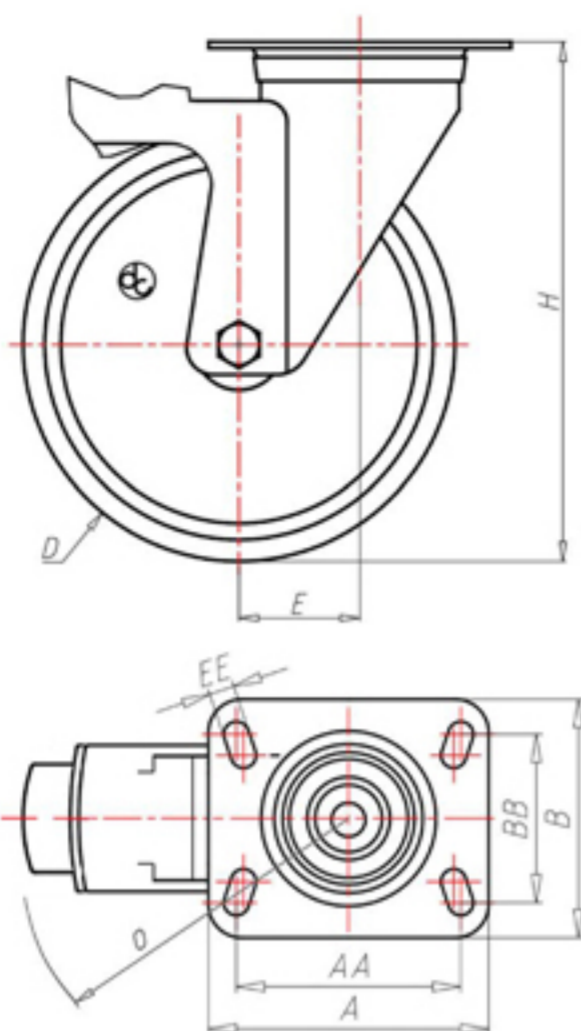

D-FLEX

82 Shore A  
+90°C  
-40°C

INOX

	D	80
	F	33
	H	108
	AxB	100x85
	AAxBB	80x60
	EE	9
	E	40
	O	104
	LC	200

Код с подшипник скольжения

XSGX8040FS

Код с роликовый подшипник из нержавеющей стали

XSGX8040RXFS

Code for w Код с двойной шарикоподшипник

XSGX8040CFS

Код с двойной шарикоподшипник из нержавеющей стали

XSGX8040CXFS