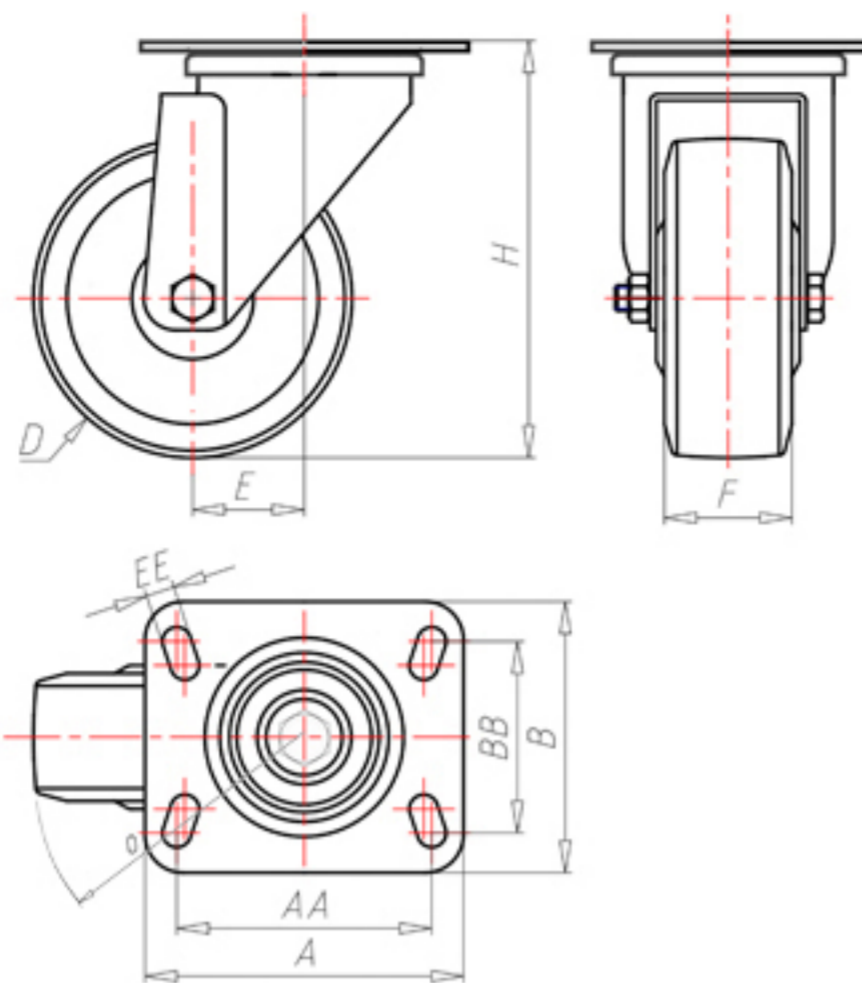

D-FLEX

82 Shore A
+90°C
-40°C

INOX

| | | |
|--|-------|--------|
| | D | 80 |
| | F | 33 |
| | H | 110 |
| | AxB | 100x85 |
| | AAxBB | 80x60 |
| | EE | 9 |
| | E | 40 |
| | O | 82 |
| | LC | 210 |

Код с подшипник скольжения

XSGX8040P

Код с роликовый подшипник из нержавеющей стали

XSGX8040PRX

Code for w Код с двойной шарикоподшипник

XSGX8040PC

Код с двойной шарикоподшипник из нержавеющей стали

XSGX8040PCX