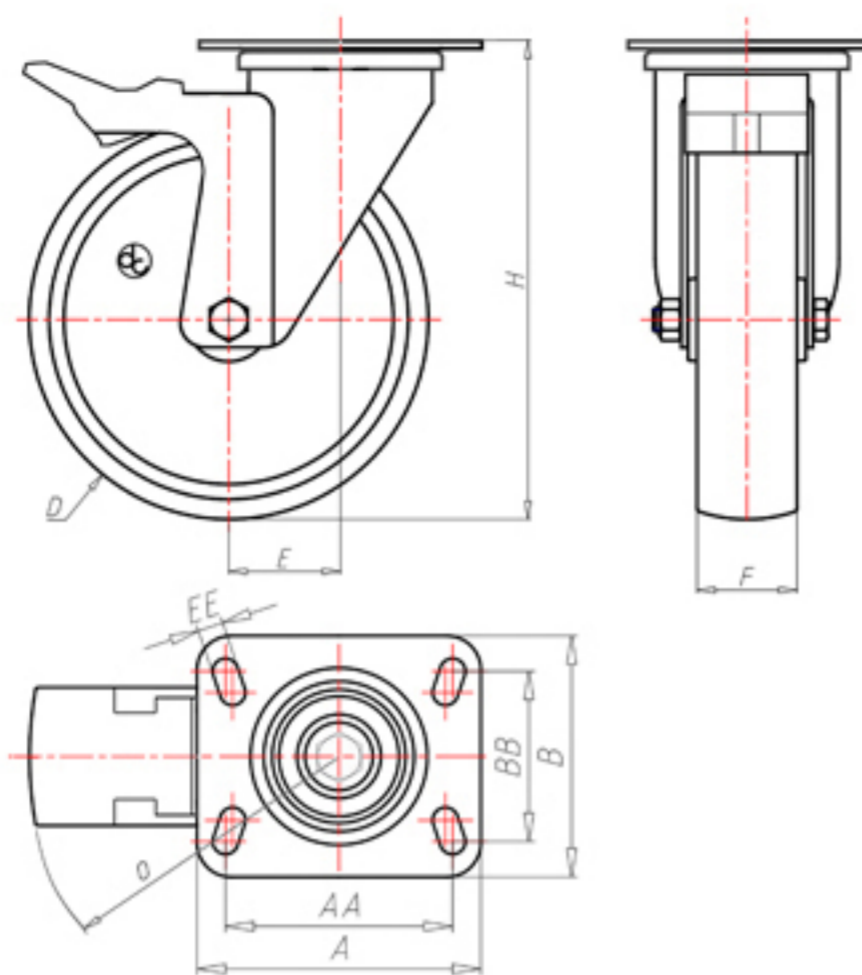

D-FLEX

82 Shore A
+90°C
-40°C

INOX

	D	80
	F	33
	H	110
	AxB	100x85
	AAxBB	80x60
	EE	9
	E	40
	O	124
	LC	210

Код с подшипник скольжения

XSGX8040PFA

Код с роликовый подшипник из нержавеющей стали

XSGX8040PRXFA

Code for w Код с двойной шарикоподшипник

XSGX8040PCFA

Код с двойной шарикоподшипник из нержавеющей стали

XSGX8040PCXFA