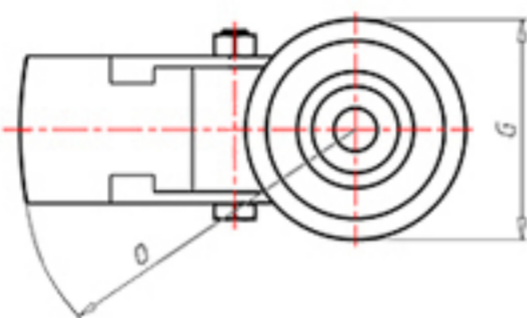

D-FLEX

82 Shore A  
+90°C  
-40°C

INOX

	D	100
	F	33
	H	128
	G	Ø 77
	C	Ø 12
	E	42
	O	124
	LC	220

Код с подшипник скольжения

XSPX10045FA

Код с роликовый подшипник из нержавеющей стали

XSPX10045RXFA