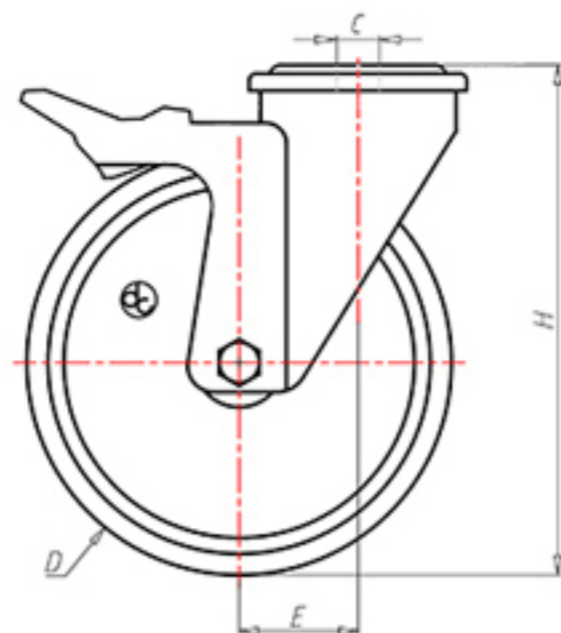

D-FLEX

82 Shore A  
+90°C  
-40°C

INOX

	D	100
	F	33
	H	128
	G	Ø 77
	C	Ø 12
	E	42
	O	124
	LC	220

Код с подшипник скольжения

XSPX10045FA

Код с роликовый подшипник из нержавеющей стали

XSPX10045RXFA

Code for w Код с двойной шарикоподшипник

XSPX100CFA

Код с двойной шарикоподшипник из нержавеющей стали

XSPX100CXFA