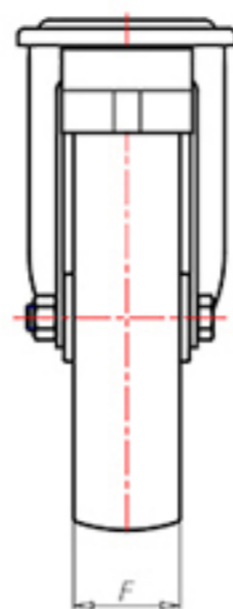

D-FLEX

82 Shore A  
+90°C  
-40°C

INOX

	D	100
	F	33
	H	128
	G	Ø 77
	C	Ø 12
	E	42
	O	124
	LC	220

Код с подшипник скольжения

XSPX10045FA

Код с роликовый подшипник из нержавеющей стали

XSPX10045RXFA

Code for w Код с двойной шарикоподшипник

XSPX100CFA

Код с двойной шарикоподшипник из нержавеющей стали

XSPX100CXFA