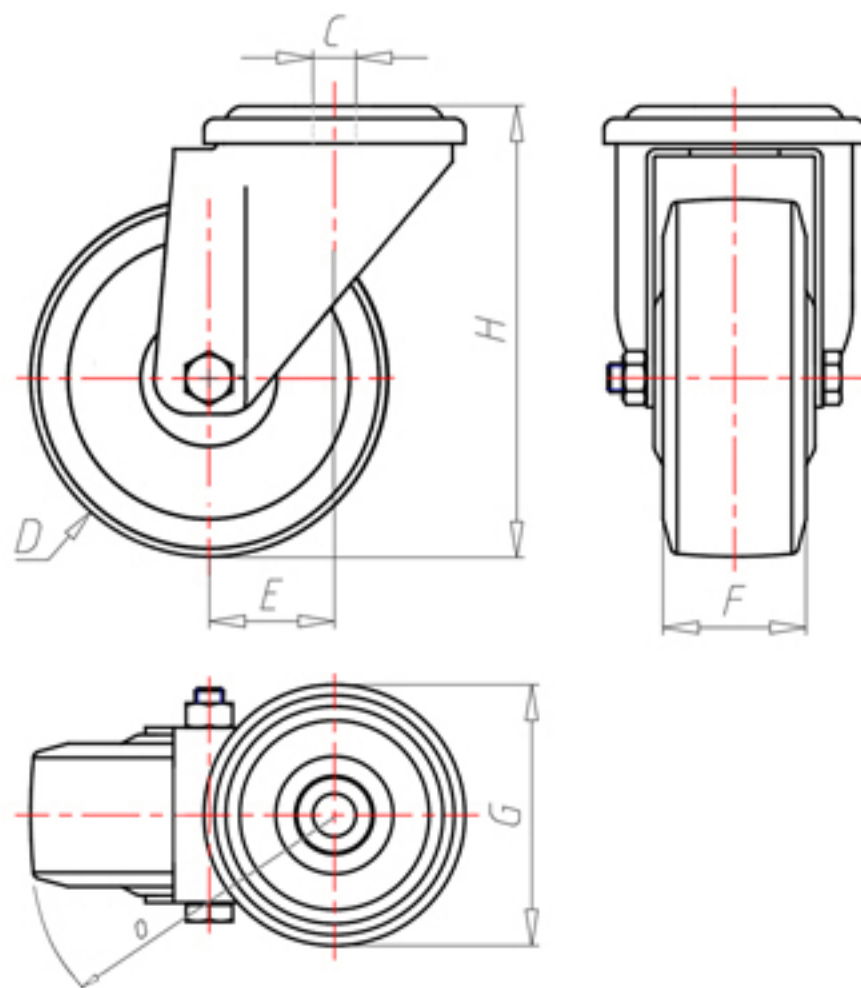

D-FLEX

82 Shore A
+90°C
-40°C

INOX

	D	125
	F	35
	H	155
	G	Ø 77
	C	Ø 12
	E	44
	O	107
	LC	230

Код с подшипник скольжения

XSPX12545

Код с роликовый подшипник из нержавеющей стали

XSPX12545RX

Code for w Код с двойной шарикоподшипник

XSPX125C

Код с двойной шарикоподшипник из нержавеющей стали

XSPX125CX