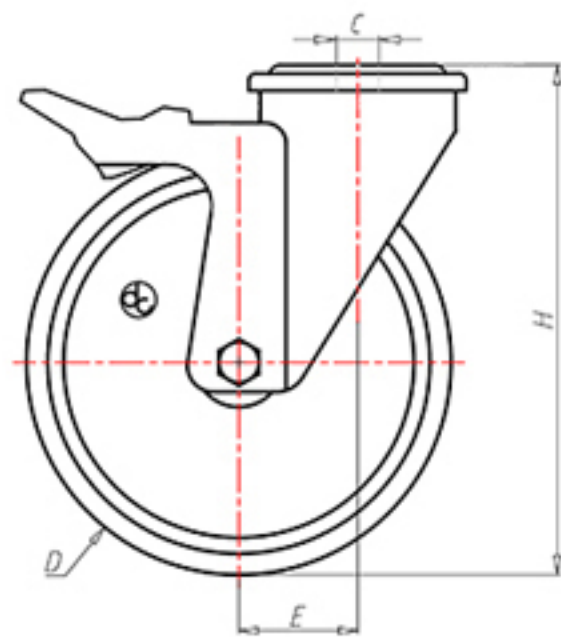

D-FLEX

82 Shore A  
+90°C  
-40°C

INOX

	D	125
	F	35
	H	155
	G	Ø 77
	C	Ø 12
	E	44
	O	124
	Kg LC	230

Код с подшипник скольжения

XSPX12545FA

Код с роликовый подшипник из нержавеющей стали

XSPX12545RXFA

Code for w Код с двойной шарикоподшипник

XSPX125CFA

Код с двойной шарикоподшипник из нержавеющей стали

XSPX125CXFA