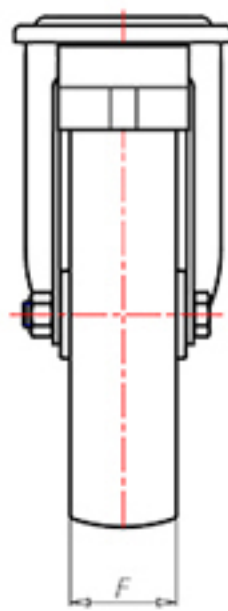

D-FLEX

82 Shore A  
+90°C  
-40°C

INOX

	D	125
	F	35
	H	155
	G	Ø 77
	C	Ø 12
	E	44
	O	124
	Kg LC	230

Код с подшипник скольжения

XSPX12545FA

Код с роликовый подшипник из нержавеющей стали

XSPX12545RXFA

Code for w Код с двойной шарикоподшипник

XSPX125CFA

Код с двойной шарикоподшипник из нержавеющей стали

XSPX125CXFA