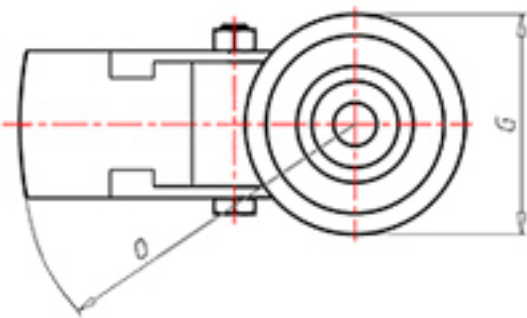

D-FLEX

82 Shore A  
+90°C  
-40°C

INOX

	D	125
	F	35
	H	155
	G	Ø 77
	C	Ø 12
	E	44
	O	124
	Kg LC	230

Код с подшипник скольжения

XSPX12545FA

Код с роликовый подшипник из нержавеющей стали

XSPX12545RXFA

Code for w Код с двойной шарикоподшипник

XSPX125CFA

Код с двойной шарикоподшипник из нержавеющей стали

XSPX125CXFA