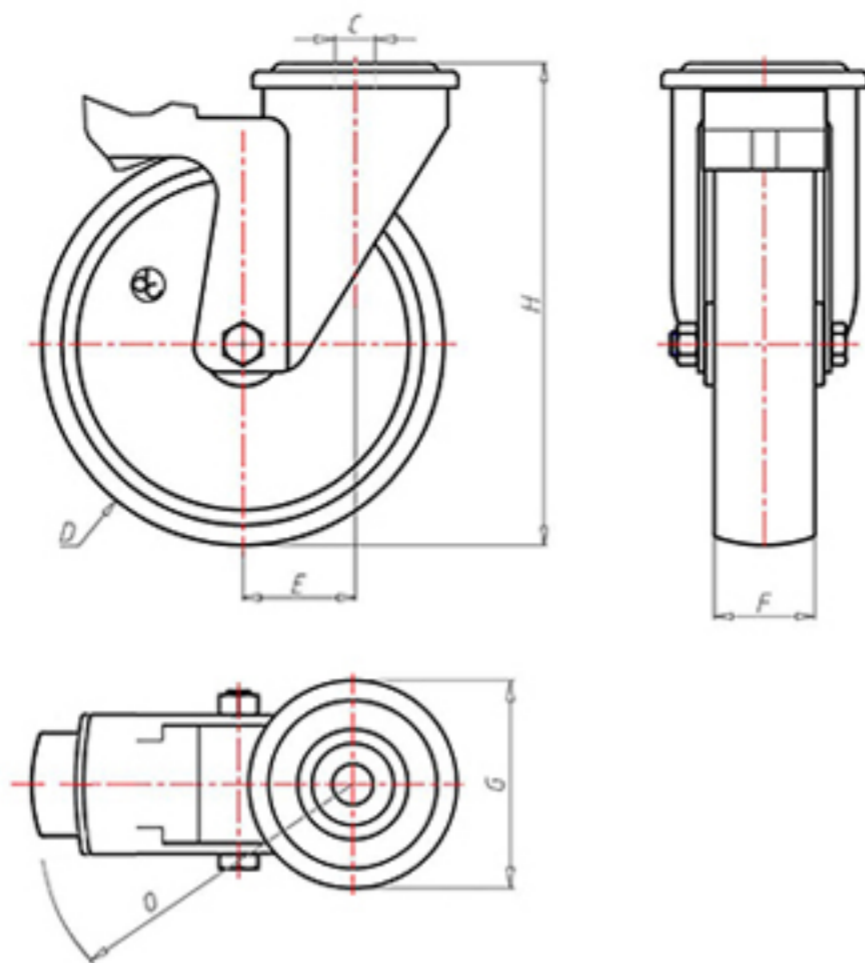

D-FLEX

82 Shore A
+90°C
-40°C

INOX

	D	125
	F	35
	H	155
	G	Ø 77
	C	Ø 12
	E	44
	O	104
	LC	230

С Код с подшипник скольжения

XSPX12545FS

Код с роликовый подшипник из нержавеющей стали

XSPX12545RXFS

Код с двойной шарикоподшипник

XSPX125CFS

Код с двойной шарикоподшипник из нержавеющей стали

XSPX125CXFS