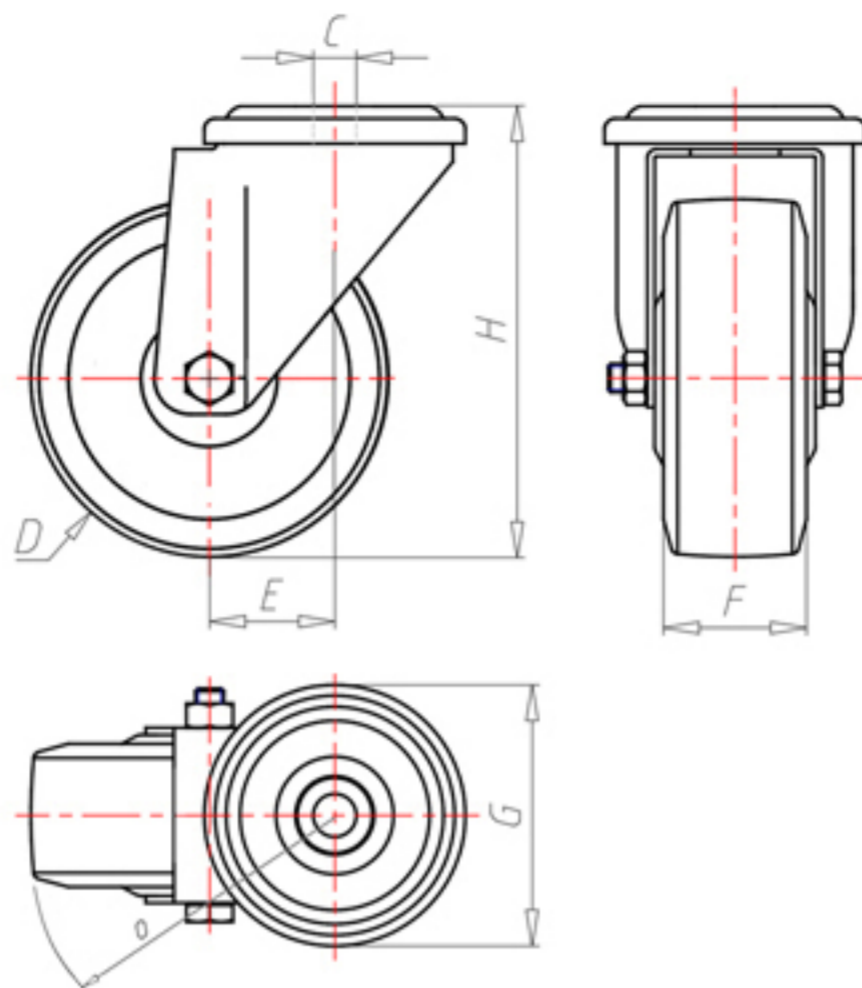

D-FLEX

82 Shore A  
+90°C  
-40°C

INOX

	D	150
	F	40
	H	181
	G	Ø 77
	C	Ø 12
	E	46
	O	124
	LC	250

Код с подшипник скольжения

XSPX15045

Код с роликовый подшипник из нержавеющей стали

XSPX15045RX

Code for w Код с двойной шарикоподшипник

XSPX15045C

Код с двойной шарикоподшипник из нержавеющей стали

XSPX15045CX