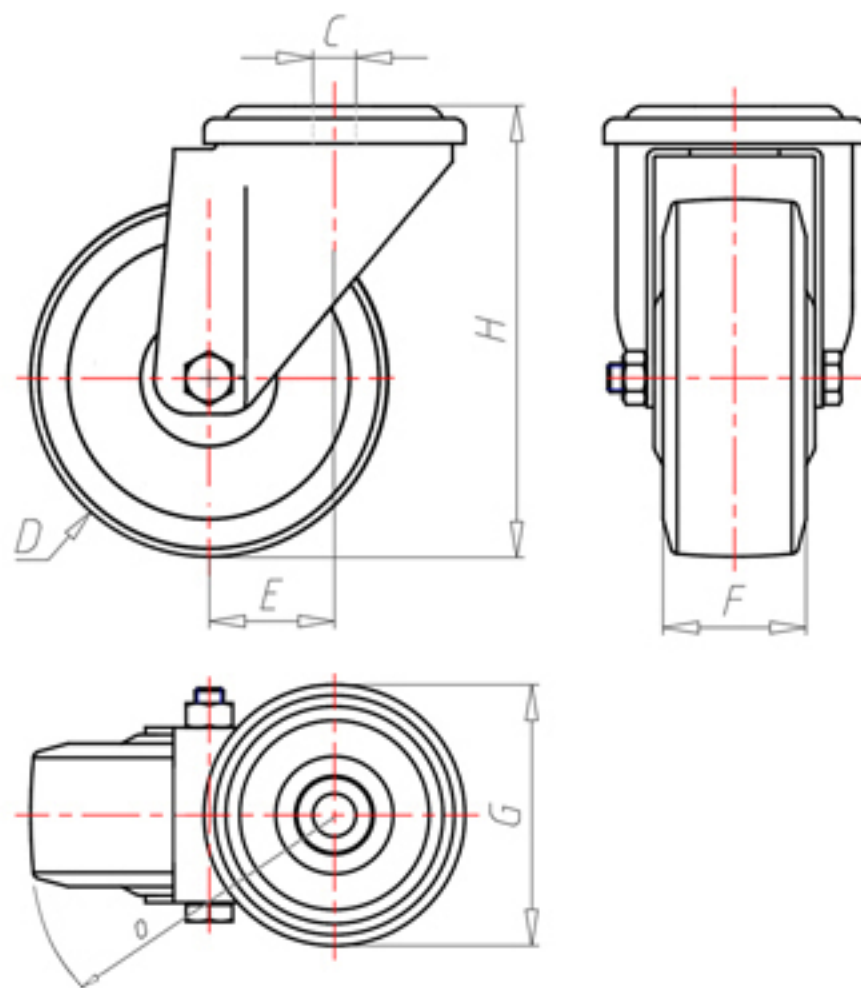

D-FLEX

82 Shore A
+90°C
-40°C

INOX

	D	150
	F	40
	H	181
	G	Ø 102
	C	Ø 16
	E	52
	O	124
	LC	350

Код с подшипник скольжения

XSPX15060

Код с роликовый подшипник из нержавеющей стали

XSPX15060RX

Code for w Код с двойной шарикоподшипник

XSPX15060C

Код с двойной шарикоподшипник из нержавеющей стали

XSPX15060CX