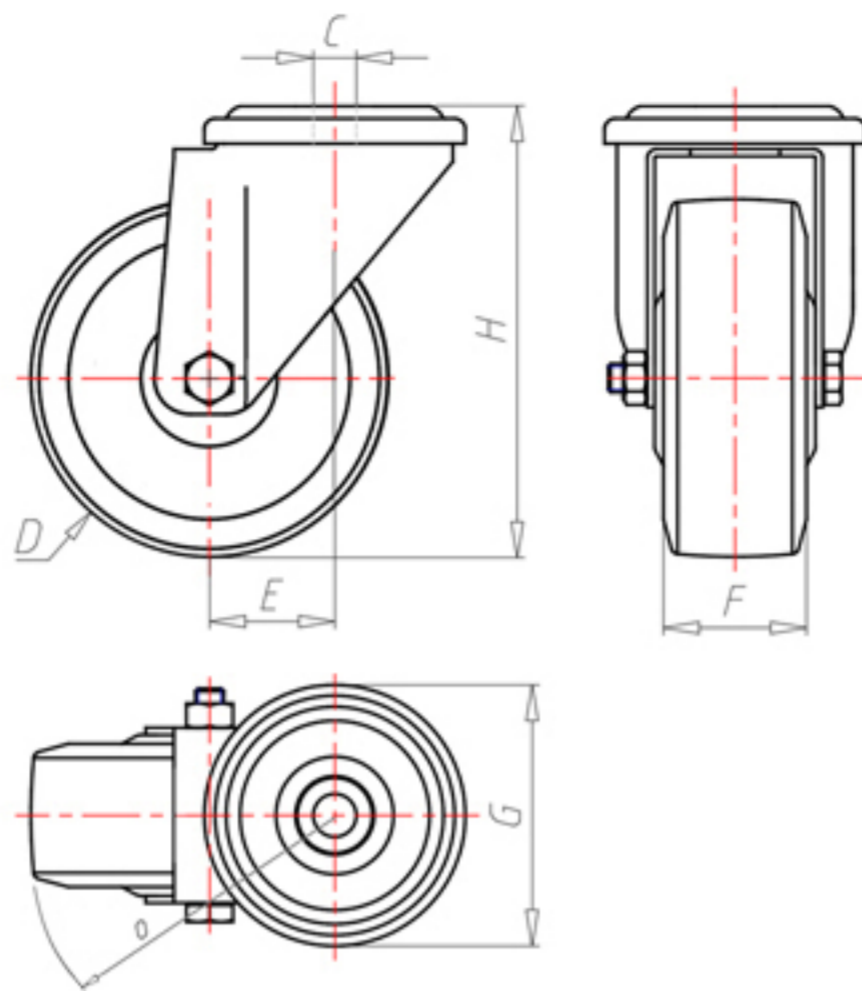

D-FLEX

82 Shore A
+90°C
-40°C

INOX

	D	200
	F	50
	H	232
	G	Ø 102
	C	Ø 16
	E	56
	O	152
	LC	400

Код с подшипник скольжения

XSPX20060

Код с роликовый подшипник из нержавеющей стали

XSPX20060RX

Code for w Код с двойной шарикоподшипник

XSPX200C

Код с двойной шарикоподшипник из нержавеющей стали

XSPX200CX