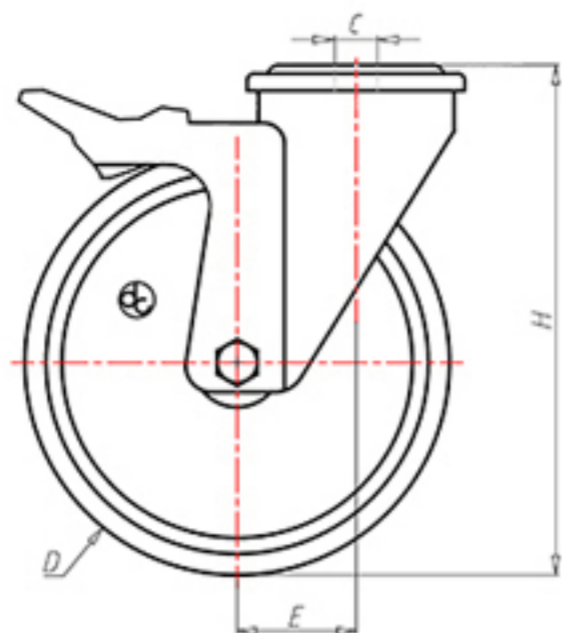

D-FLEX

82 Shore A  
+90°C  
-40°C

INOX

	D	80
	F	33
	H	108
	G	Ø 77
	C	Ø 12
	E	40
	O	124
	Kg LC	200

Код с подшипник скольжения

XSPX8040FA

Код с роликовый подшипник из нержавеющей стали

XSPX8040RXFA

Code for w Код с двойной шарикоподшипник

XSPX8040CFA

Код с двойной шарикоподшипник из нержавеющей стали

XSPX8040CXFA