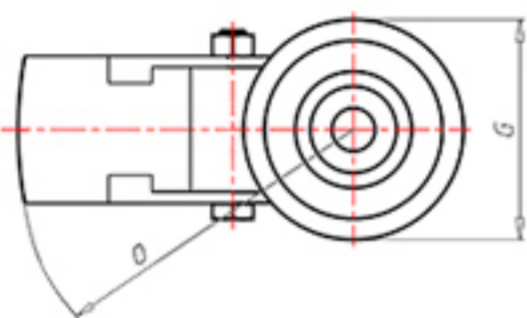

D-FLEX

82 Shore A  
+90°C  
-40°C

INOX

	D	80
	F	33
	H	108
	G	Ø 77
	C	Ø 12
	E	40
	O	124
	Kg LC	200

Код с подшипник скольжения

XSPX8040FA

Код с роликовый подшипник из нержавеющей стали

XSPX8040RXFA

Code for w Код с двойной шарикоподшипник

XSPX8040CFA

Код с двойной шарикоподшипник из нержавеющей стали

XSPX8040CXFA