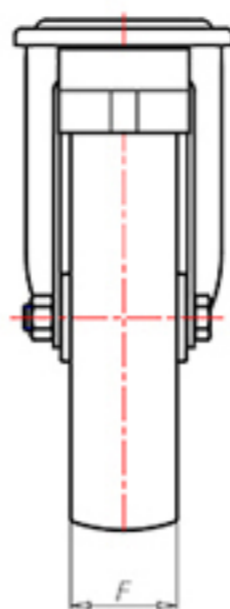

D-FLEX

82 Shore A  
+90°C  
-40°C

INOX

	D	80
	F	33
	H	108
	G	Ø 77
	C	Ø 12
	E	40
	O	124
	Kg LC	200

Код с подшипник скольжения

XSPX8040FA

Код с роликовый подшипник из нержавеющей стали

XSPX8040RXFA

Code for w Код с двойной шарикоподшипник

XSPX8040CFA

Код с двойной шарикоподшипник из нержавеющей стали

XSPX8040CXFA