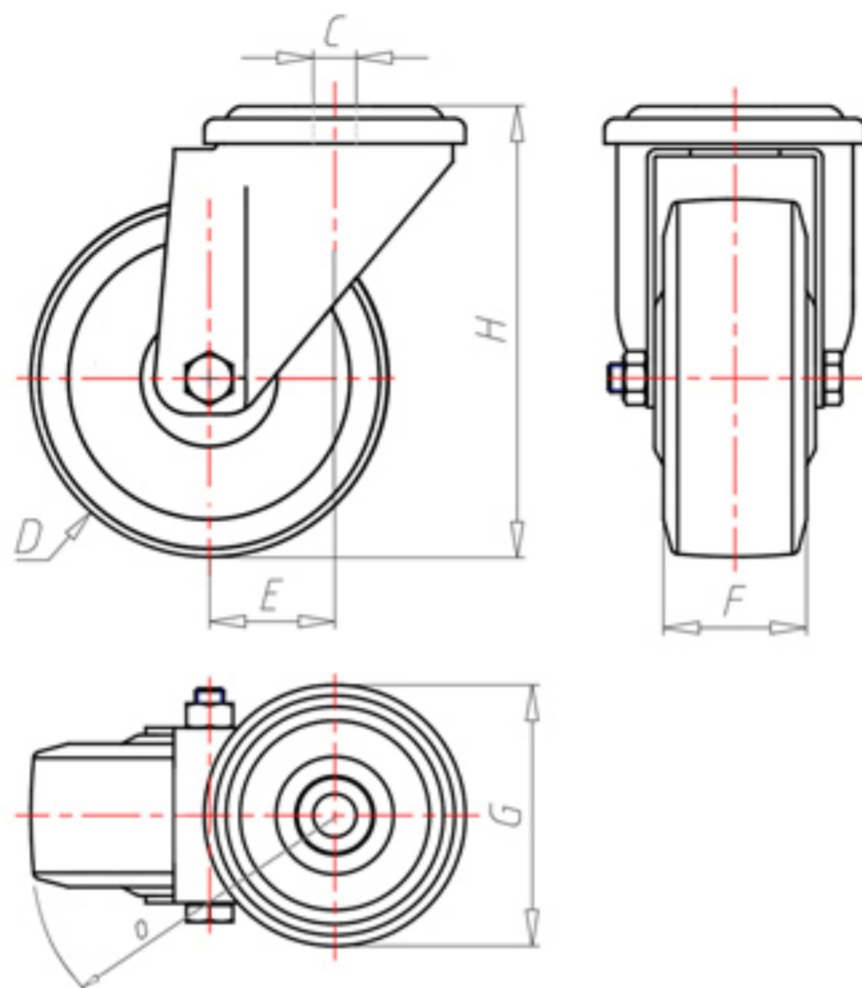

D-FLEX

82 Shore A  
+90°C  
-40°C

INOX

	D	80
	F	33
	H	108
	G	Ø 77
	C	Ø 12
	E	40
	O	82
	LC	200

Код с подшипник скольжения

XSPX8045

Код с роликовый подшипник из нержавеющей стали

XSPX8045RX

Code for w Код с двойной шарикоподшипник

XSPX80C

Код с двойной шарикоподшипник из нержавеющей стали

XSPX80CX