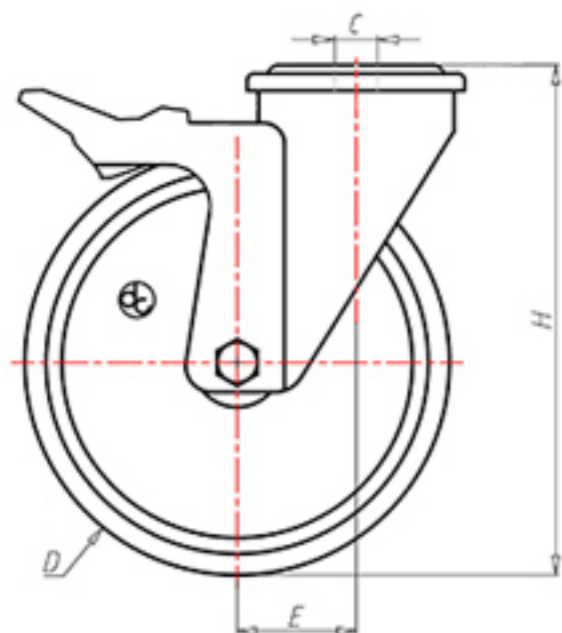

D-FLEX

82 Shore A
+90°C
-40°C

INOX

| | | |
|--|----|------|
| | D | 80 |
| | F | 33 |
| | H | 108 |
| | G | Ø 77 |
| | C | Ø 12 |
| | E | 40 |
| | O | 124 |
| | LC | 200 |

Код с подшипник скольжения

XSPX8045FA

Код с роликовый подшипник из нержавеющей стали

XSPX8045RXFA

Code for w Код с двойной шарикоподшипник

XSPX80CFA

Код с двойной шарикоподшипник из нержавеющей стали

XSPX80CXFA