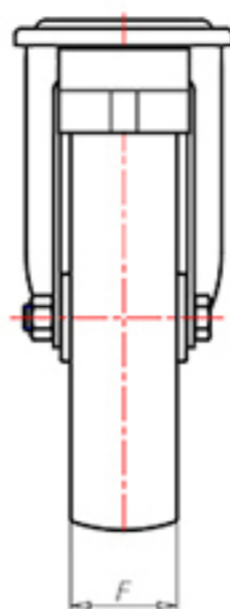

D-FLEX

82 Shore A
+90°C
-40°C

INOX

| | | |
|--|----|------|
| | D | 80 |
| | F | 33 |
| | H | 108 |
| | G | Ø 77 |
| | C | Ø 12 |
| | E | 40 |
| | O | 124 |
| | LC | 200 |

Код с подшипник скольжения

XSPX8045FA

Код с роликовый подшипник из нержавеющей стали

XSPX8045RXFA

Code for w Код с двойной шарикоподшипник

XSPX80CFA

Код с двойной шарикоподшипник из нержавеющей стали

XSPX80CXFA