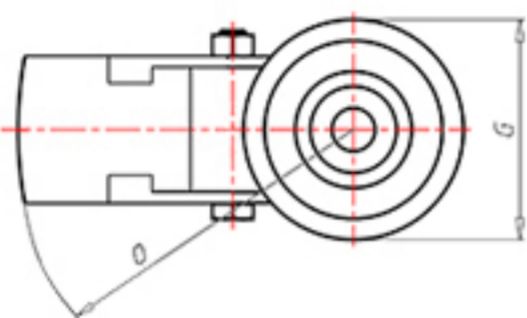

D-FLEX

82 Shore A
+90°C
-40°C

INOX

| | | |
|--|----|------|
| | D | 80 |
| | F | 33 |
| | H | 108 |
| | G | Ø 77 |
| | C | Ø 12 |
| | E | 40 |
| | O | 124 |
| | LC | 200 |

Код с подшипник скольжения

XSPX8045FA