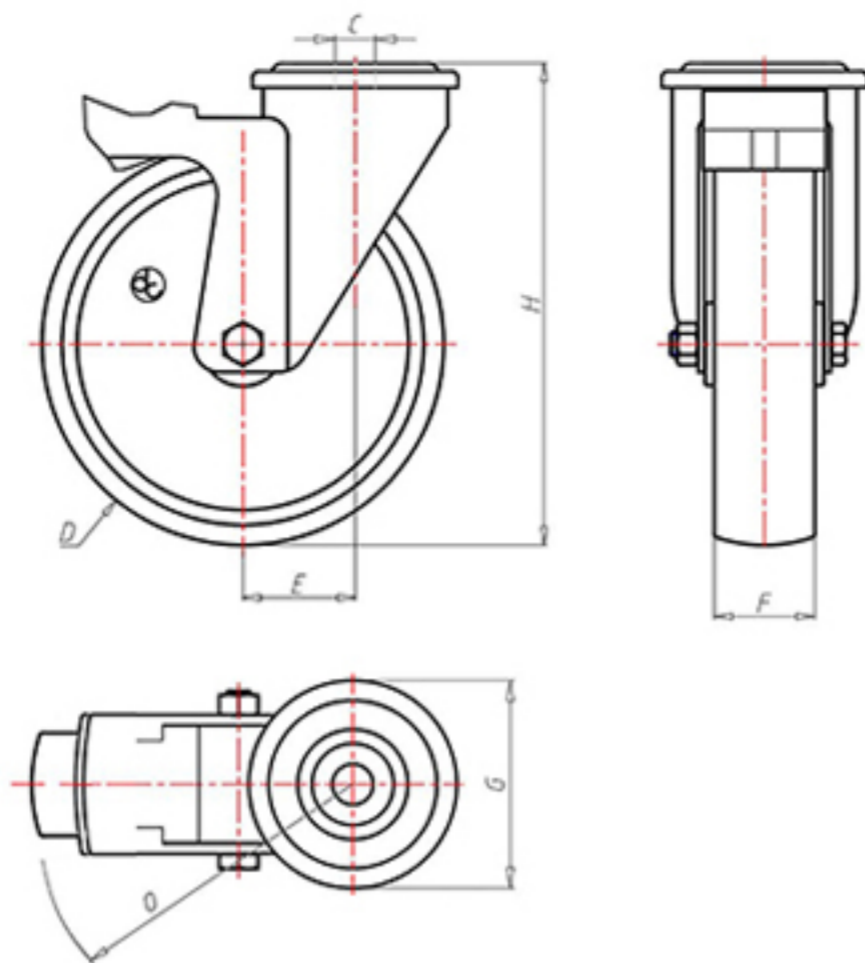

D-FLEX

82 Shore A
+90°C
-40°C

INOX

	D	80
	F	33
	H	108
	G	Ø 77
	C	Ø 12
	E	40
	O	104
	LC	200

Код с подшипник скольжения

XSPX8045FS

Код с роликовый подшипник из нержавеющей стали

XSPX8045RXFS

Code for w Код с двойной шарикоподшипник

XSPX80CFS

Код с двойной шарикоподшипник из нержавеющей стали

XSPX80CXFS