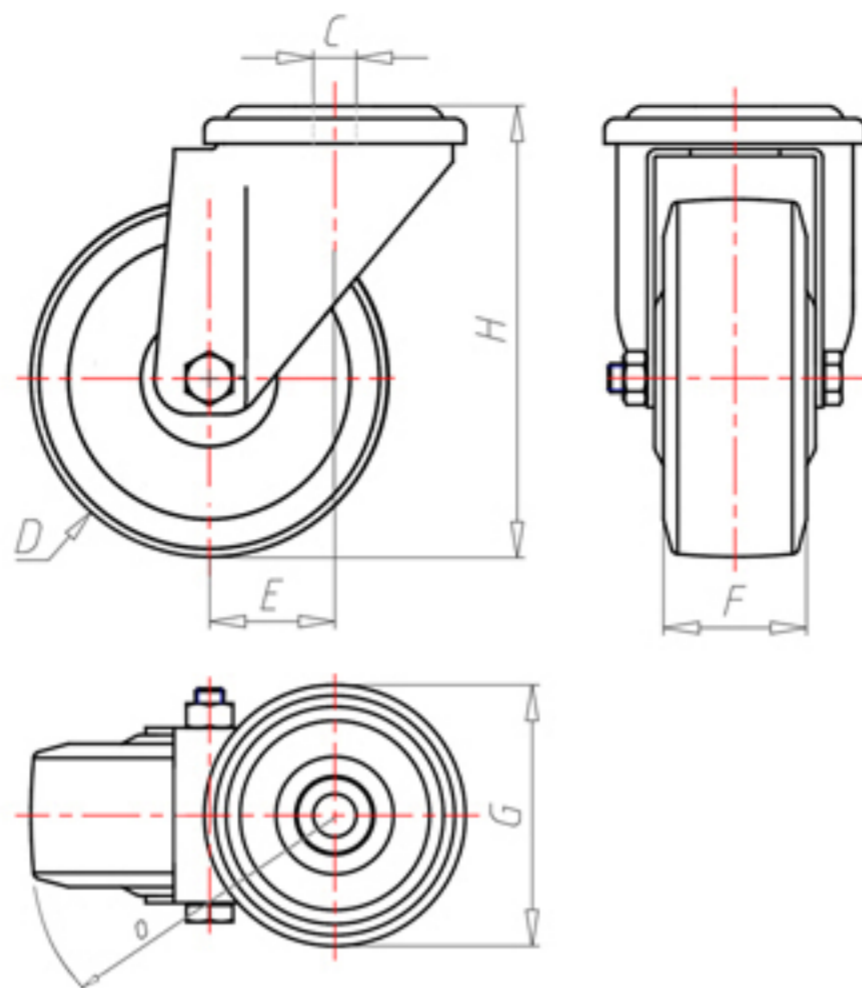

D-FLEX

82 Shore A
+90°C
-40°C

	D	100
	F	33
	H	128
	G	Ø 77
	C	Ø 12
	E	42
	O	92
	LC	220

Код с подшипник скольжения

XSPZ10045

Код с роликовый подшипник

XSPZ10045R

Код с двойной шарикоподшипник

XSPZ100C

Код с двойной шарикоподшипник из нержавеющей стали

-