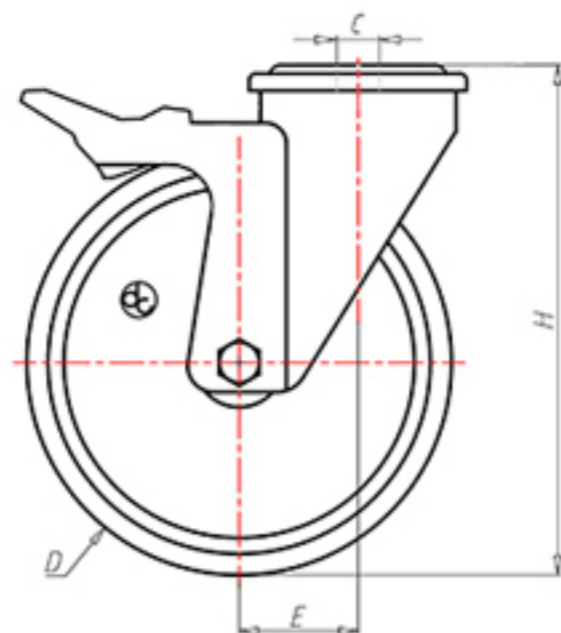

D-FLEX

82 Shore A
+90°C
-40°C

	D	100
	F	33
	H	128
	G	Ø 77
	C	Ø 12
	E	42
	O	124
	LC	220

Код с подшипник скольжения

XSPZ10045FA

Код с роликовый подшипник

XSPZ10045RFA

Код с двойной шарикоподшипник

XSPZ100CFA

Код с двойной шарикоподшипник из нержавеющей стали

-