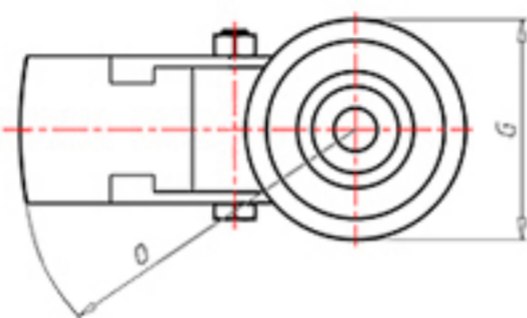

D-FLEX

82 Shore A
+90°C
-40°C

	D	100
	F	33
	H	128
	G	Ø 77
	C	Ø 12
	E	42
	O	124
	LC	220

Код с подшипник скольжения

XSPZ10045FA

Код с роликовый подшипник

XSPZ10045RFA

Код с двойной шарикоподшипник

XSPZ100CFA

Код с двойной шарикоподшипник из нержавеющей стали

-