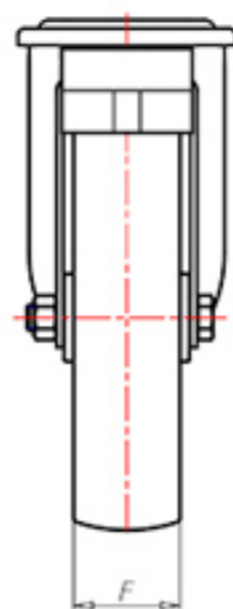

D-FLEX

82 Shore A
+90°C
-40°C

	D	100
	F	33
	H	128
	G	Ø 77
	C	Ø 12
	E	42
	O	124
	LC	220

Код с подшипник скольжения

XSPZ10045FA

Код с роликовый подшипник

XSPZ10045RFA

Код с двойной шарикоподшипник

XSPZ100CFA

Код с двойной шарикоподшипник из нержавеющей стали

-