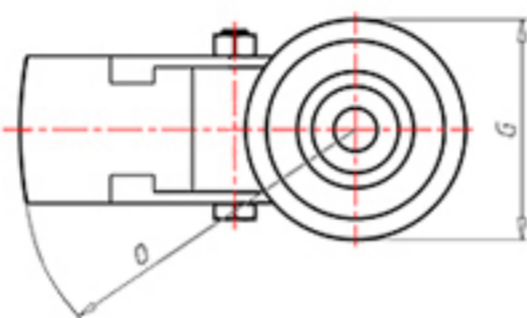

D-FLEX

82 Shore A
+90°C
-40°C

	D	125
	F	35
	H	155
	G	Ø 77
	C	Ø 12
	E	44
	O	124
	LC	230

Код с подшипник скольжения

XSPZ12545FA

Код с роликовый подшипник

XSPZ12545RFA

Код с двойной шарикоподшипник

XSPZ125CFA

Код с двойной шарикоподшипник из нержавеющей стали

-