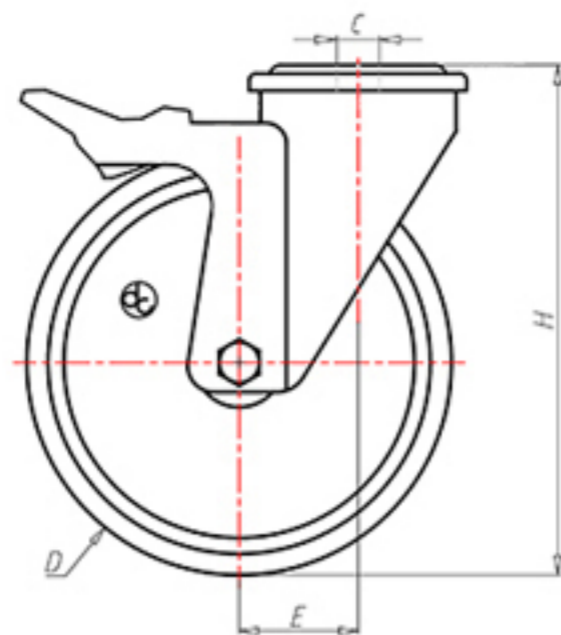

D-FLEX

82 Shore A
+90°C
-40°C

	D	125
	F	35
	H	155
	G	Ø 77
	C	Ø 12
	E	44
	O	124
	LC	230

Код с подшипник скольжения

XSPZ12545FA

Код с роликовый подшипник

XSPZ12545RFA

Код с двойной шарикоподшипник

XSPZ125CFA

Код с двойной шарикоподшипник из нержавеющей стали

-