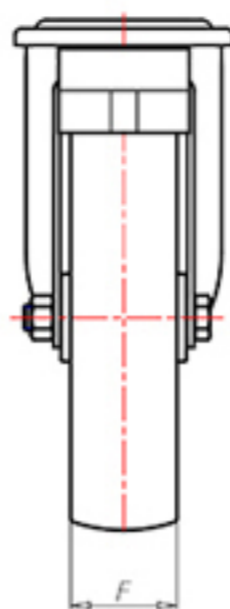

D-FLEX

82 Shore A
+90°C
-40°C

	D	125
	F	35
	H	155
	G	Ø 77
	C	Ø 12
	E	44
	O	124
	LC	230

Код с подшипник скольжения

XSPZ12545FA

Код с роликовый подшипник

XSPZ12545RFA

Код с двойной шарикоподшипник

XSPZ125CFA

Код с двойной шарикоподшипник из нержавеющей стали

-