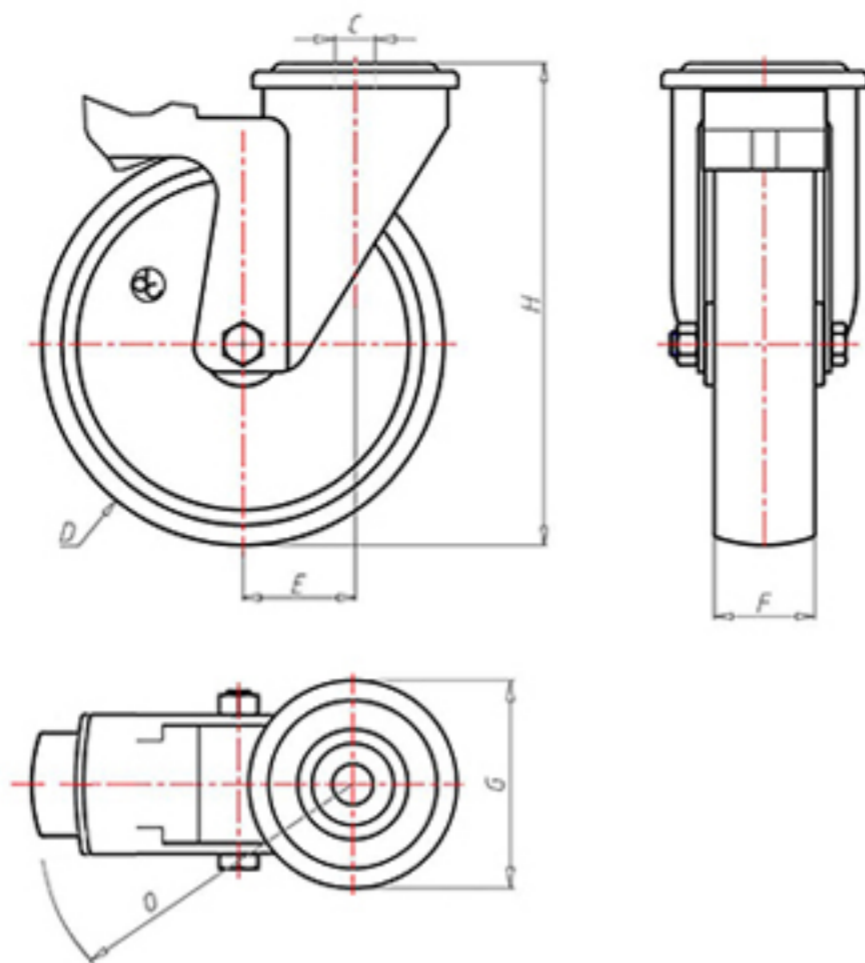

D-FLEX

82 Shore A  
+90°C  
-40°C

	D	125
	F	35
	H	155
	G	Ø 77
	C	Ø 12
	E	44
	O	104
	LC	230

Код с подшипник скольжения

XSPZ12545FS

Код с роликовый подшипник

XSPZ12545RFS

Код с двойной шарикоподшипник

XSPZ125CFS

Код с двойной шарикоподшипник из нержавеющей стали

-