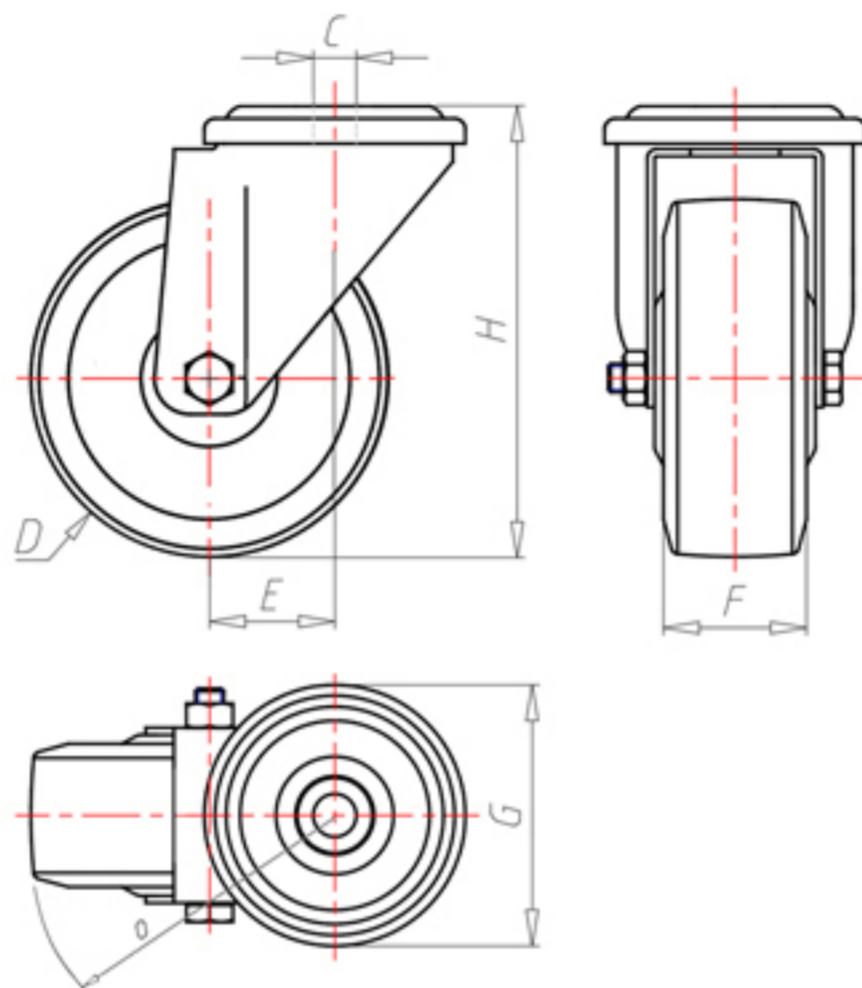

D-FLEX

82 Shore A  
+90°C  
-40°C

	D	150
	F	40
	H	181
	G	Ø 77
	C	Ø 12
	E	46
	O	124
	LC	250

Код с подшипник скольжения

XSPZ15045

Код с роликовый подшипник

XSPZ15045R

Код с двойной шарикоподшипник

XSPZ15045C

Код с двойной шарикоподшипник из нержавеющей стали

-