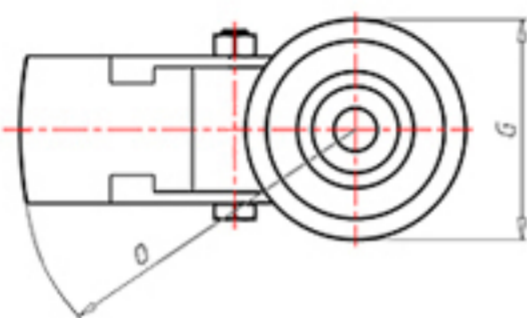

D-FLEX

82 Shore A
+90°C
-40°C

	D	150
	F	40
	H	181
	G	Ø 77
	C	Ø 12
	E	46
	O	124
	LC	250

Код с подшипник скольжения

XSPZ15045FA

Код с роликовый подшипник

XSPZ15045RFA

Код с двойной шарикоподшипник

XSPZ15045CFA

Код с двойной шарикоподшипник из нержавеющей стали

-