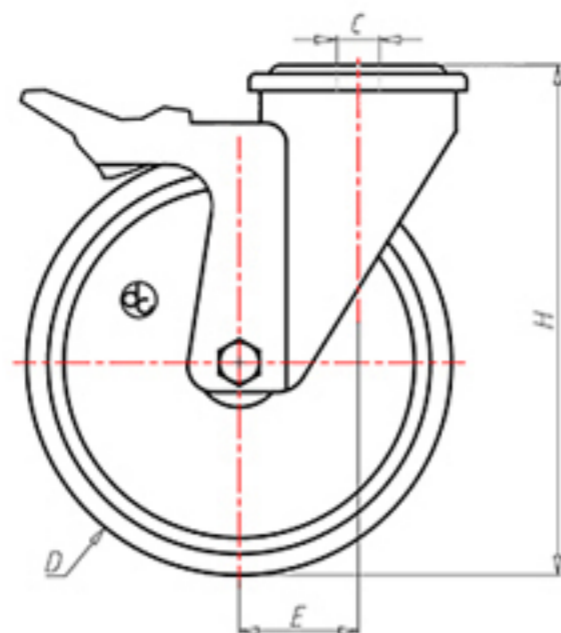

D-FLEX

82 Shore A
+90°C
-40°C

	D	150
	F	40
	H	181
	G	Ø 77
	C	Ø 12
	E	46
	O	124
	LC	250

Код с подшипник скольжения

XSPZ15045FA

Код с роликовый подшипник

XSPZ15045RFA

Код с двойной шарикоподшипник

XSPZ15045CFA

Код с двойной шарикоподшипник из нержавеющей стали

-