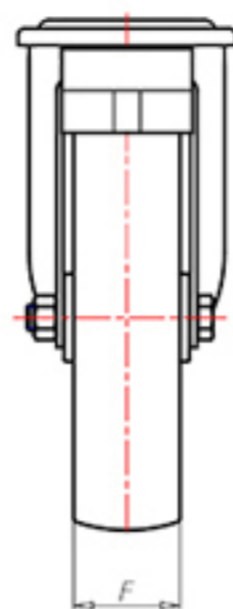

D-FLEX

82 Shore A
+90°C
-40°C

	D	150
	F	40
	H	181
	G	Ø 77
	C	Ø 12
	E	46
	O	124
	LC	250

Код с подшипник скольжения

XSPZ15045FA

Код с роликовый подшипник

XSPZ15045RFA

Код с двойной шарикоподшипник

XSPZ15045CFA

Код с двойной шарикоподшипник из нержавеющей стали

-