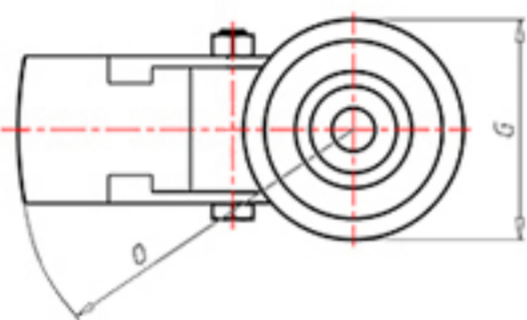

D-FLEX

82 Shore A  
+90°C  
-40°C

	D	80
	F	33
	H	108
	G	Ø 77
	C	Ø 12
	E	40
	O	124
	LC	200

Код с подшипник скольжения

XSPZ8045FA

Код с роликовый подшипник

XSPZ8045RFA

Код с двойной шарикоподшипник

XSPZ80CFA

Код с двойной шарикоподшипник из нержавеющей стали

-