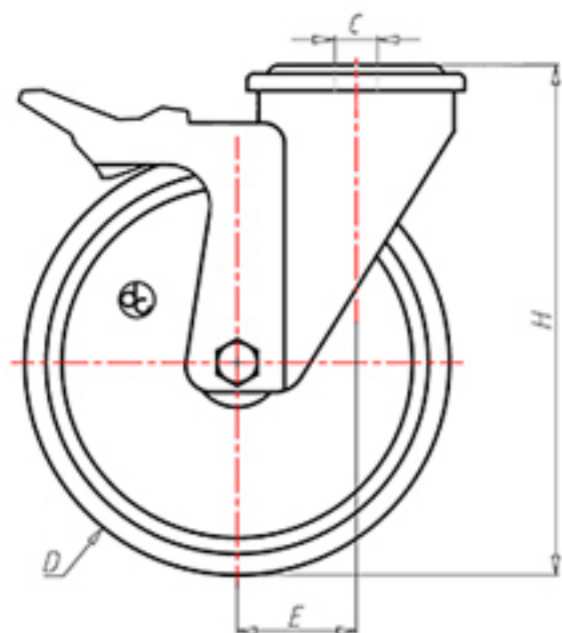

D-FLEX

82 Shore A  
+90°C  
-40°C

	D	80
	F	33
	H	108
	G	Ø 77
	C	Ø 12
	E	40
	O	124
	LC	200

Код с подшипник скольжения

XSPZ8045FA

Код с роликовый подшипник

XSPZ8045RFA

Код с двойной шарикоподшипник

XSPZ80CFA

Код с двойной шарикоподшипник из нержавеющей стали

-