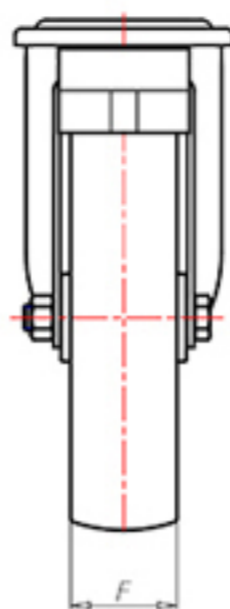

D-FLEX

82 Shore A  
+90°C  
-40°C

	D	80
	F	33
	H	108
	G	Ø 77
	C	Ø 12
	E	40
	O	124
	LC	200

Код с подшипник скольжения

XSPZ8045FA

Код с роликовый подшипник

XSPZ8045RFA

Код с двойной шарикоподшипник

XSPZ80CFA

Код с двойной шарикоподшипник из нержавеющей стали

-