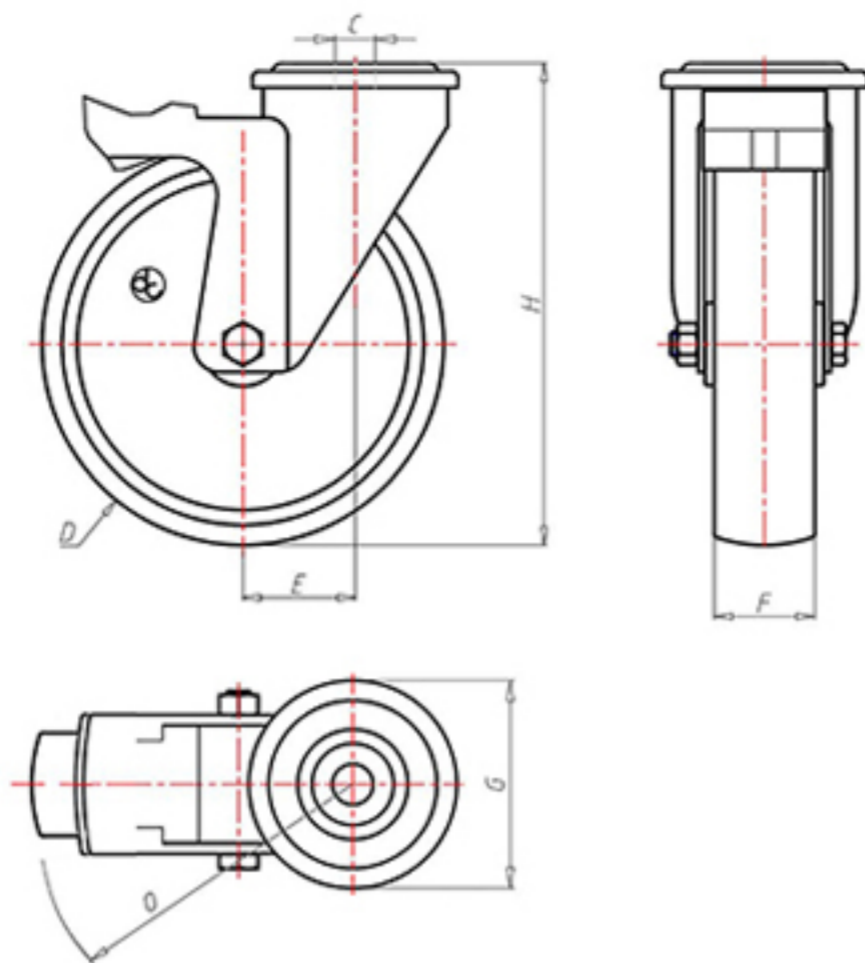

D-FLEX

82 Shore A
+90°C
-40°C

	D	80
	F	33
	H	108
	G	Ø 77
	C	Ø 12
	E	40
	O	104
	LC	200

Код с подшипник скольжения

XSPZ8045FS

Код с роликовый подшипник

XSPZ8045RFS

Код с двойной шарикоподшипник

XSPZ80CFS

Код с двойной шарикоподшипник из нержавеющей стали

-